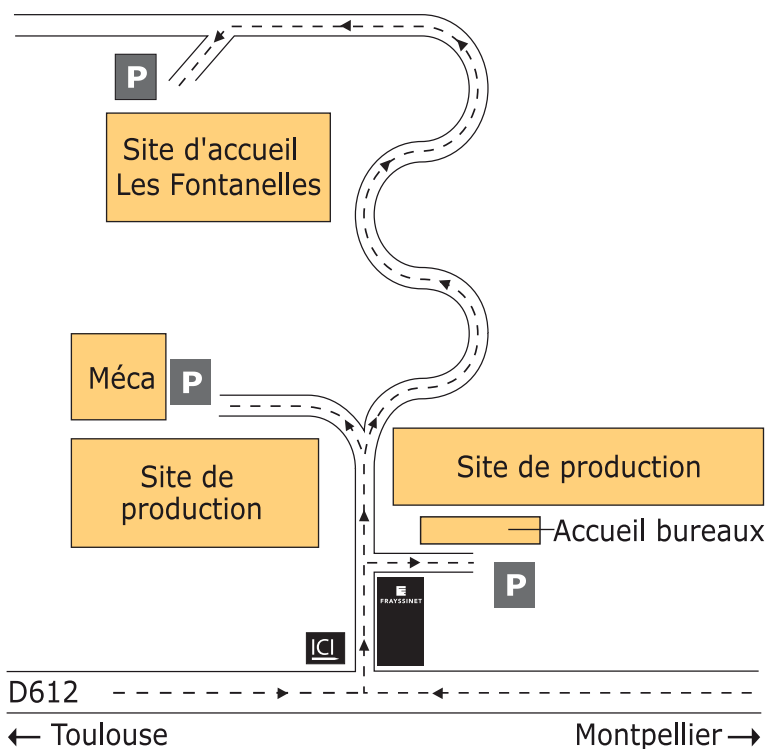

PLAN D'ACCES SITE FRAYSSINET

De Toulouse :

Prendre sur rocade direction Castres/Mazamet puis suivre Puylaurens, Soual, Labruguière, Mazamet, direction Béziers, Saint-Amans Soult. A la sortie de Lacabarède tourner à gauche au totem.

De Montpellier :

Prendre autoroute direction Béziers (sortie n°36), direction Castres/Mazamet, puis suivre Maureilhan, Puisseguier, Cébazan, Saint-Chinian, Saint-Pons de Thomières, Courniou, Labastide-Rouairoux. Juste avant l'entrée de Lacabarède tourner à droite au totem.