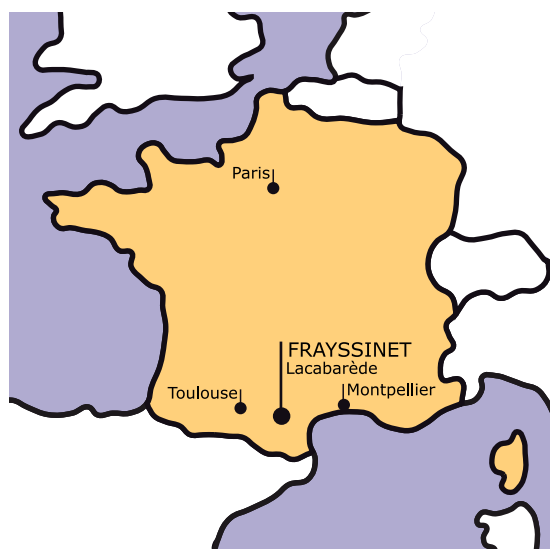

PLAN D'ACCES SITE FRAYSSINET

De Toulouse :

Prendre sur rocade direction Castres/Mazamet puis suivre Puylaurens, Soual, Labruguière, Mazamet, direction Béziers, Saint-Amans Soult. A la sortie de Lacabarède tourner à gauche au totem.

De Montpellier :

Prendre autoroute direction Béziers (sortie n°36), direction Castres/Mazamet, puis suivre Maureilhan, Puisseguier, Cébazan, Saint-Chinian, Saint-Pons de Thomières, Courniou, Labastide-Rouairoux. Juste avant l'entrée de Lacabarède tourner à droite au totem.